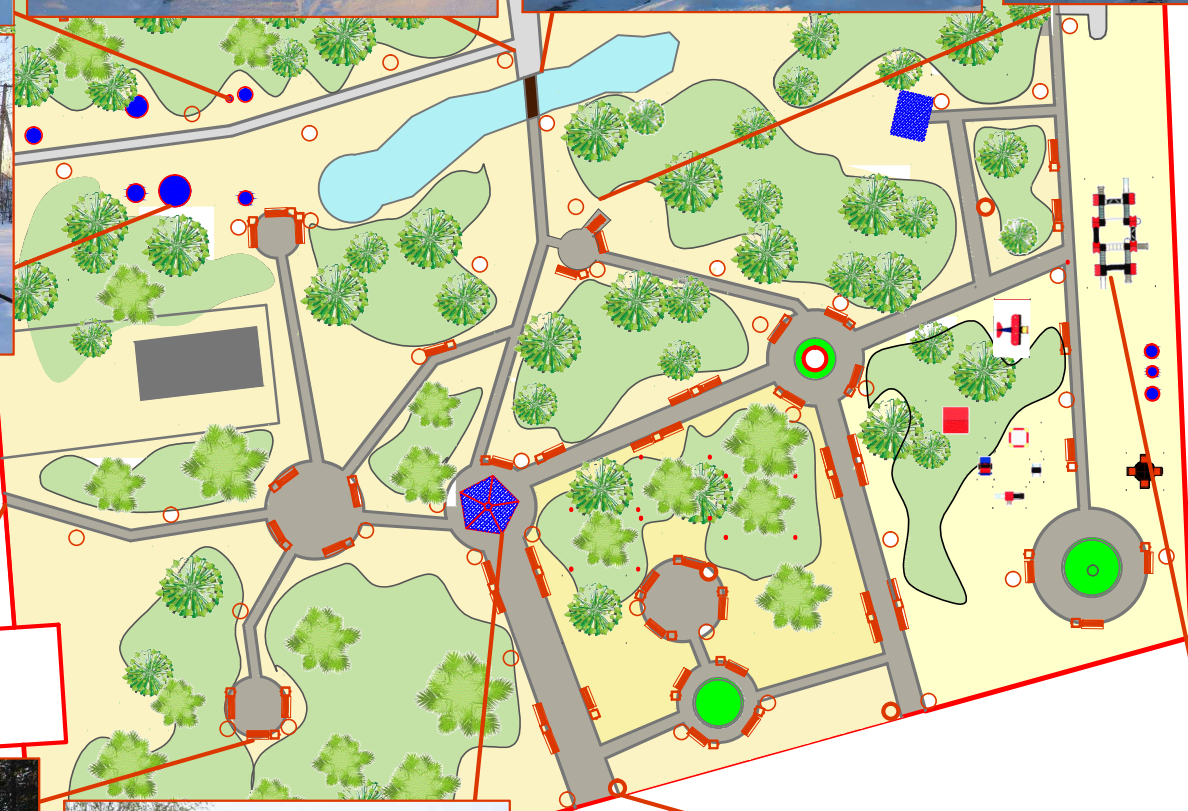

Благоустройство парка отдыха

п. Ханымей

Ситуационная схема

Проектируемая территория

снимок с Yandex карты

Общая площадь:
8 520,4 кв. м

План зонирования М 1: 600

ЭКСПЛИКАЦИЯ:

-  Детская игровая зона
-  Аллея влюбленных
-  Зона северного края
-  Аллея писателей
-  Зона отдыха
-  Зона тихого отдыха

Генплан М 1:600

- ЭКСПЛИКАЦИЯ:
- 1 Скамья буйварная со спинкой
 - 2 Урна металлическая опрокидывающаяся
 - 3 Ограждение
 - 4 Фонарь
 - 5 Клумбы
 - 6 Скульптура
 - 7 Сооружения
 - 8 Бюст писателя
 - 9 Игровой комплекс "Городок"
 - 10 Карусель
 - 11 Игровой комплекс "Паровоз"
 - 12 Игровой комплекс "Домик"
 - 13 Песочница
 - 14 Качель на пружине "Машина"
 - 15 Качель на пружине "Корабль"
 - 16 Качель
 - 17 Игровой комплекс "Самолет"
 - 18 Тактильная доска

План мощения дорожно-тропиночной сети М 1:600

Разбивочный план М 1:600

Элементы благоустройства

Ограждение

Замена ограждения по периметру парка. Длина одной секции ограждения 2000 мм, высота 1500 мм

Главный вход

Качель

Тактильная доска

Входная зона – главный вход

Входная зона – главный вход

Аллея писателей

Аллея писателей

Аллея писателей

Аллея писателей