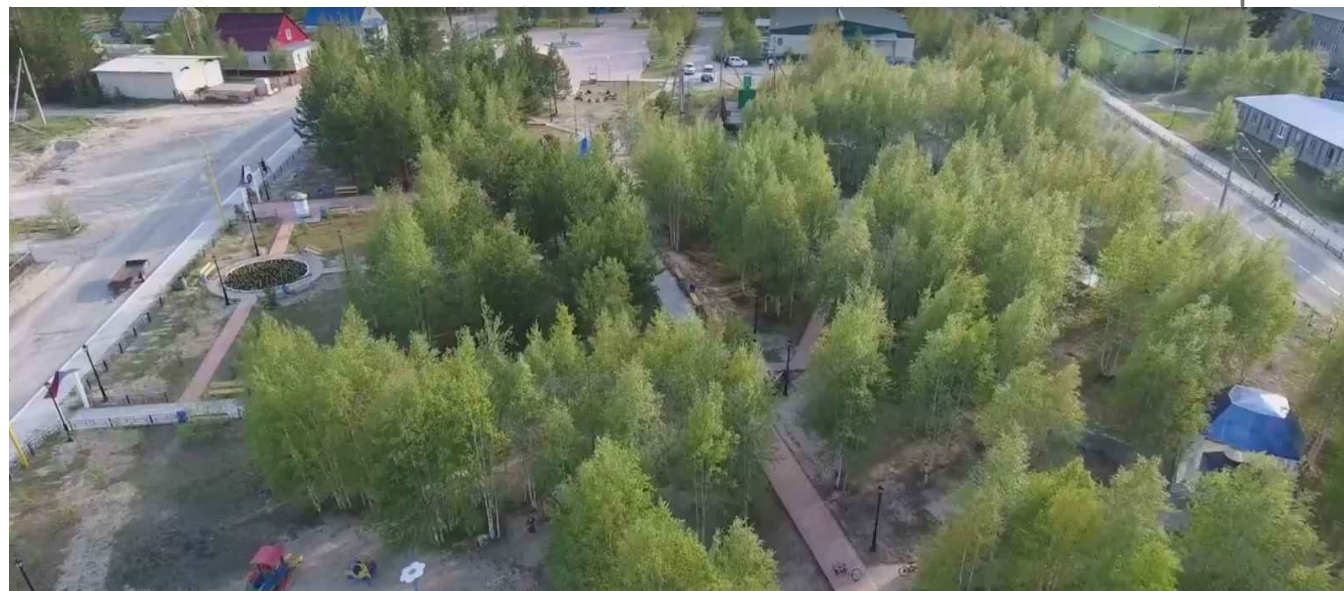

Ситуационная схема

Проектируемая территория

снимок с Yandex карты

Общая площадь:
8 520,4 кв. м