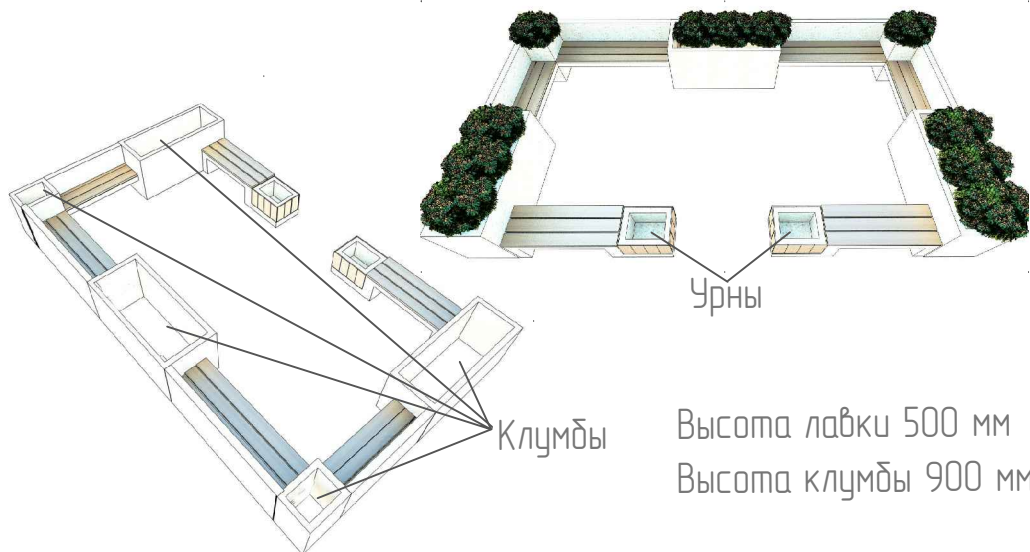

Дополнительный вход

Скамья

Длина скамьи: 2000 мм

Элементы благоустройства

Бюст писателя

Запланировано расположить
6 бюстов писателей

Классическая скульптура

Скамья примирения

Клумба

Элементы благоустройства

Зона отдыха

Высота лавки 500 мм
Высота клумбы 900 мм

Элементы благоустройства

Песочница

Скульптуры

Игровой модуль домик