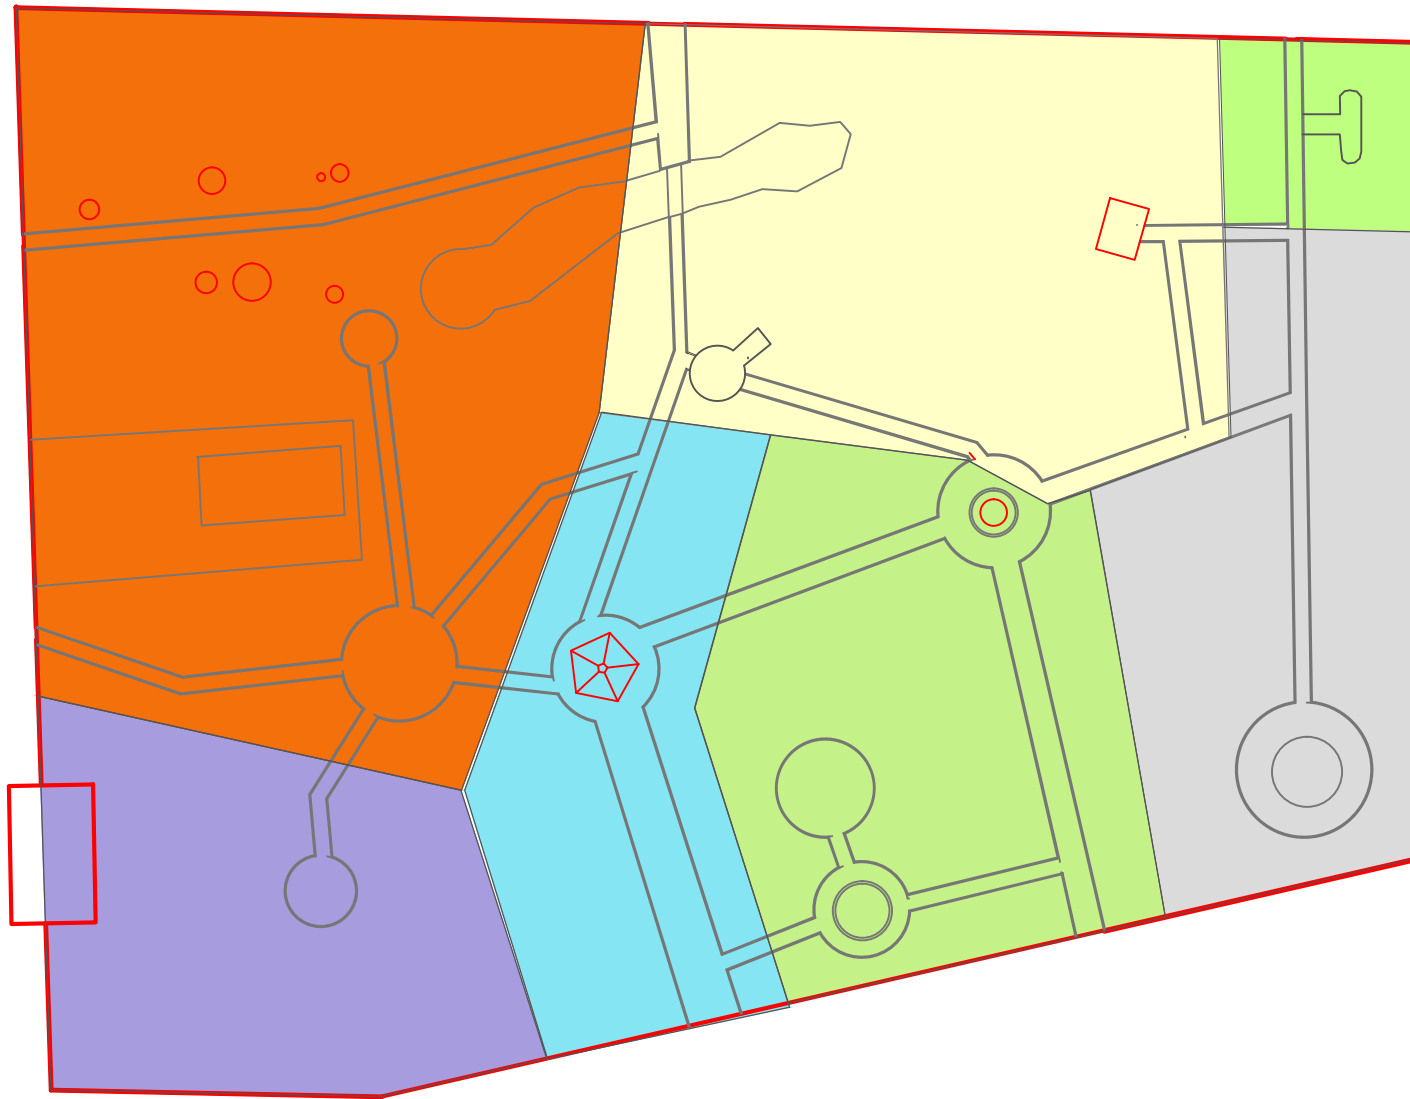

Благоустройство парка отдыха

п. Ханымей

Ситуационная схема

Проектируемая территория

снимок с Yandex карты

Общая площадь:
8 520,4 кв. м

План зонирования М 1: 600

ЭКСПЛИКАЦИЯ:

-  Детская игровая зона
-  Аллея влюбленных
-  Зона северного края
-  Аллея писателей
-  Зона отдыха
-  Зона тихого отдыха

Генплан М 1:600

- ЭКСПЛИКАЦИЯ:
- 1 Скамья буйварная со спинкой
 - 2 Урна металлическая опрокидывающаяся
 - 3 Ограждение
 - 4 Фонарь
 - 5 Клумбы
 - 6 Скульптура
 - 7 Сооружения
 - 8 Бюст писателя
 - 9 Игровой комплекс "Городок"
 - 10 Карусель
 - 11 Игровой комплекс "Паровоз"
 - 12 Игровой комплекс "Домик"
 - 13 Песочница
 - 14 Качель на пружине "Машина"
 - 15 Качель на пружине "Корабль"
 - 16 Качель
 - 17 Игровой комплекс "Самолет"
 - 18 Тактильная доска

План мощения дорожно-тропиночной сети М 1:600

Разбивочный план М 1:600

Элементы благоустройства

Ограждение

Замена ограждения по периметру парка. Длина одной секции ограждения 2000 мм, высота 1500 мм

Главный вход

Качель

Тактильная доска

Входная зона – главный вход

Входная зона – главный вход

Аллея писателей

Аллея писателей

Аллея писателей

Аллея писателей