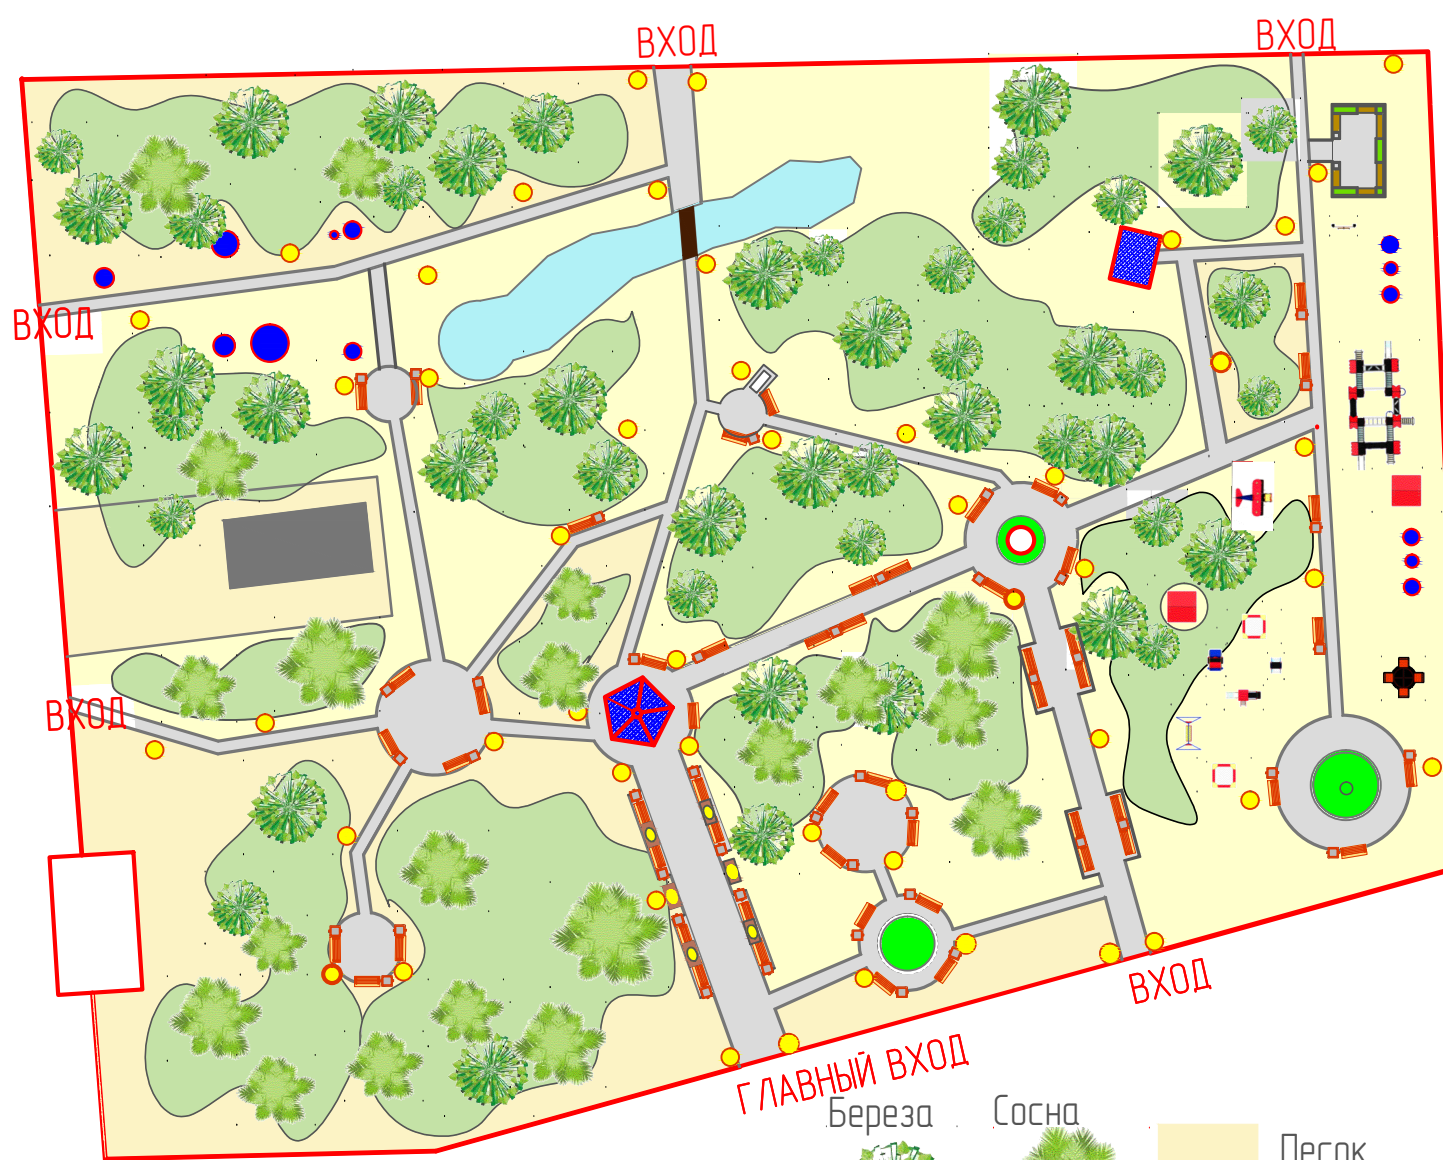

Благоустройство парка отдыха

п. Ханымей

Ситуационная схема

Проектируемая территория

снимок с Yandex карты

Общая площадь:
8 520,4 кв. м

План зонирования М 1: 600

ЭКСПЛИКАЦИЯ:

-  Детская игровая зона
-  Аллея влюбленных
-  Зона северного края
-  Аллея писателей
-  Зона отдыха
-  Зона тихого отдыха

Генплан М 1:600

- ЭКСПЛИКАЦИЯ:
- 1 Скамья буйварная со спинкой
 - 2 Урна металлическая опрокидывающаяся
 - 3 Ограждение
 - 4 Фонарь
 - 5 Клумбы
 - 6 Скульптура
 - 7 Сооружения
 - 8 Бюст писателя
 - 9 Игровой комплекс "Городок"
 - 10 Карусель
 - 11 Игровой комплекс "Паровоз"
 - 12 Игровой комплекс "Домик"
 - 13 Песочница
 - 14 Качель на пружине "Машина"
 - 15 Качель на пружине "Корабль"
 - 16 Качель
 - 17 Игровой комплекс "Самолет"
 - 18 Тактильная доска

План мощения дорожно-тропиночной сети М 1:600

Разбивочный план М 1:600

Элементы благоустройства

Ограждение

Замена ограждения по периметру парка. Длина одной секции ограждения 2000 мм, высота 1500 мм

Главный вход

Качель

Тактильная доска

Входная зона – главный вход

Входная зона – главный вход

Аллея писателей

Аллея писателей

Аллея писателей

Аллея писателей