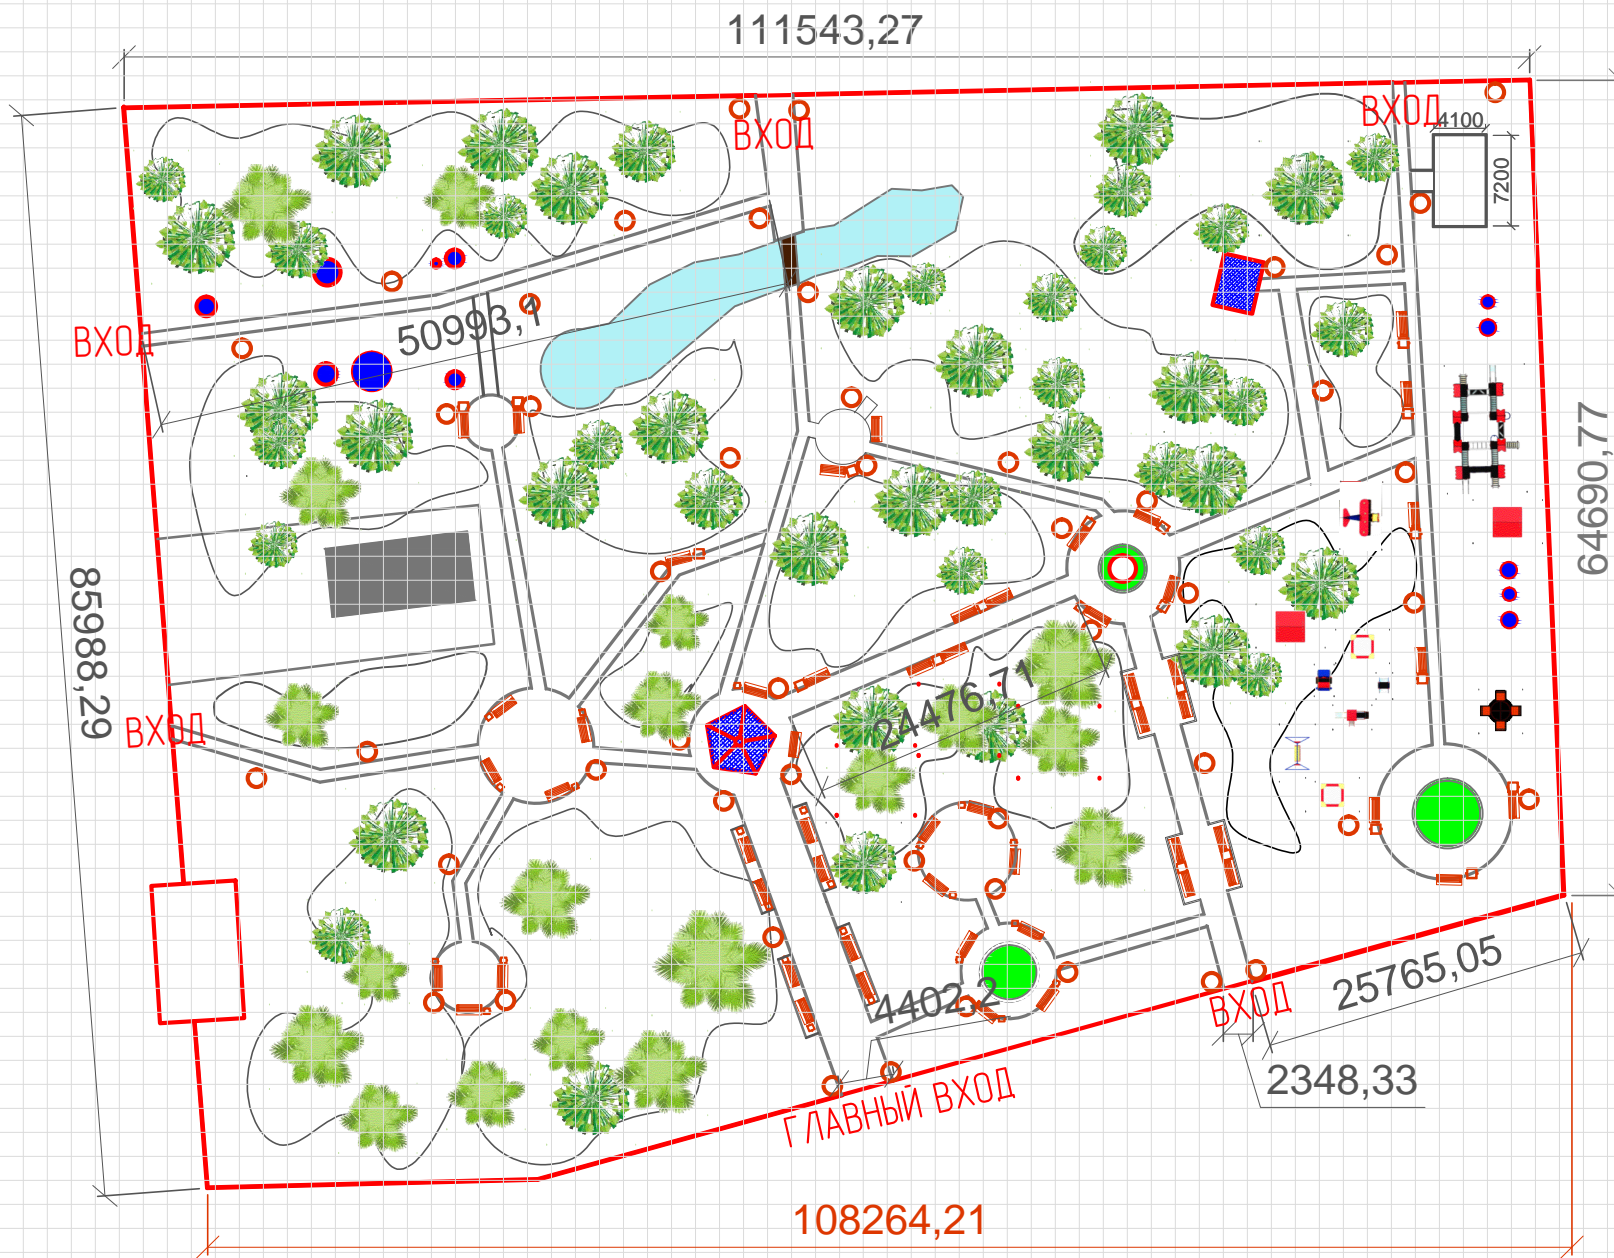

Благоустройство парка отдыха

п. Ханымей

Ситуационная схема

Проектируемая территория

снимок с Yandex карты

Общая площадь:
8 520,4 кв. м

План зонирования М 1: 600

ЭКСПЛИКАЦИЯ:

-  Детская игровая зона
-  Аллея влюбленных
-  Зона северного края
-  Аллея писателей
-  Зона отдыха
-  Зона тихого отдыха

Генплан М 1:600

- ЭКСПЛИКАЦИЯ:
- 1 Скамья буйварная со спинкой
 - 2 Урна металлическая опрокидывающаяся
 - 3 Ограждение
 - 4 Фонарь
 - 5 Клумбы
 - 6 Скульптура
 - 7 Сооружения
 - 8 Бюст писателя
 - 9 Игровой комплекс "Городок"
 - 10 Карусель
 - 11 Игровой комплекс "Паровоз"
 - 12 Игровой комплекс "Домик"
 - 13 Песочница
 - 14 Качель на пружине "Машина"
 - 15 Качель на пружине "Корабль"
 - 16 Качель
 - 17 Игровой комплекс "Самолет"
 - 18 Тактильная доска

План мощения дорожно-тропиночной сети М 1:600

Разбивочный план М 1:600

Элементы благоустройства

Ограждение

Замена ограждения по периметру парка. Длина одной секции ограждения 2000 мм, высота 1500 мм

Главный вход

Дополнительный вход – зона отдыха

Зона отдыха

Зона отдыха

Зона отдыха

Зона отдыха

Дополнительный вход

Дополнительный вход – зона отдыха

Детская игровая зона