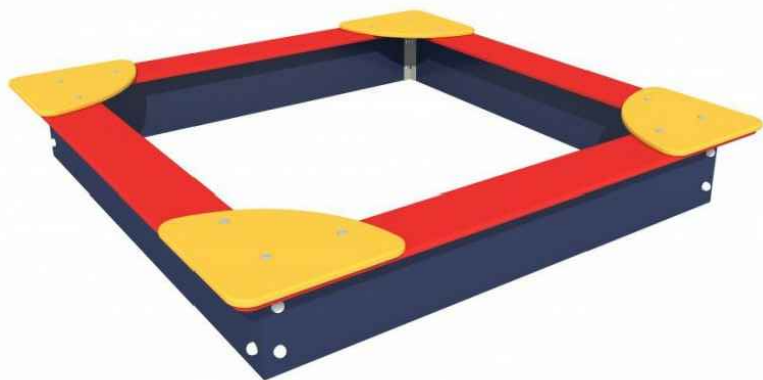

Клумба

Элементы благоустройства

Зона отдыха

Высота лавки 500 мм
Высота клумбы 900 мм

Элементы благоустройства

Песочница

Скульптуры

Игровой модуль домик