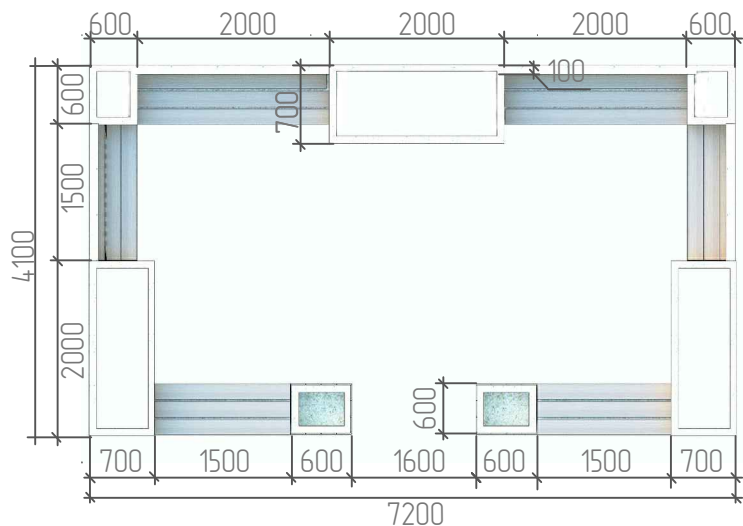

Клумба

Элементы благоустройства

Зона отдыха

Высота лавки 500 мм
Высота клумбы 900 мм

Элементы благоустройства

Песочница

Скульптуры

Игровой модуль домик