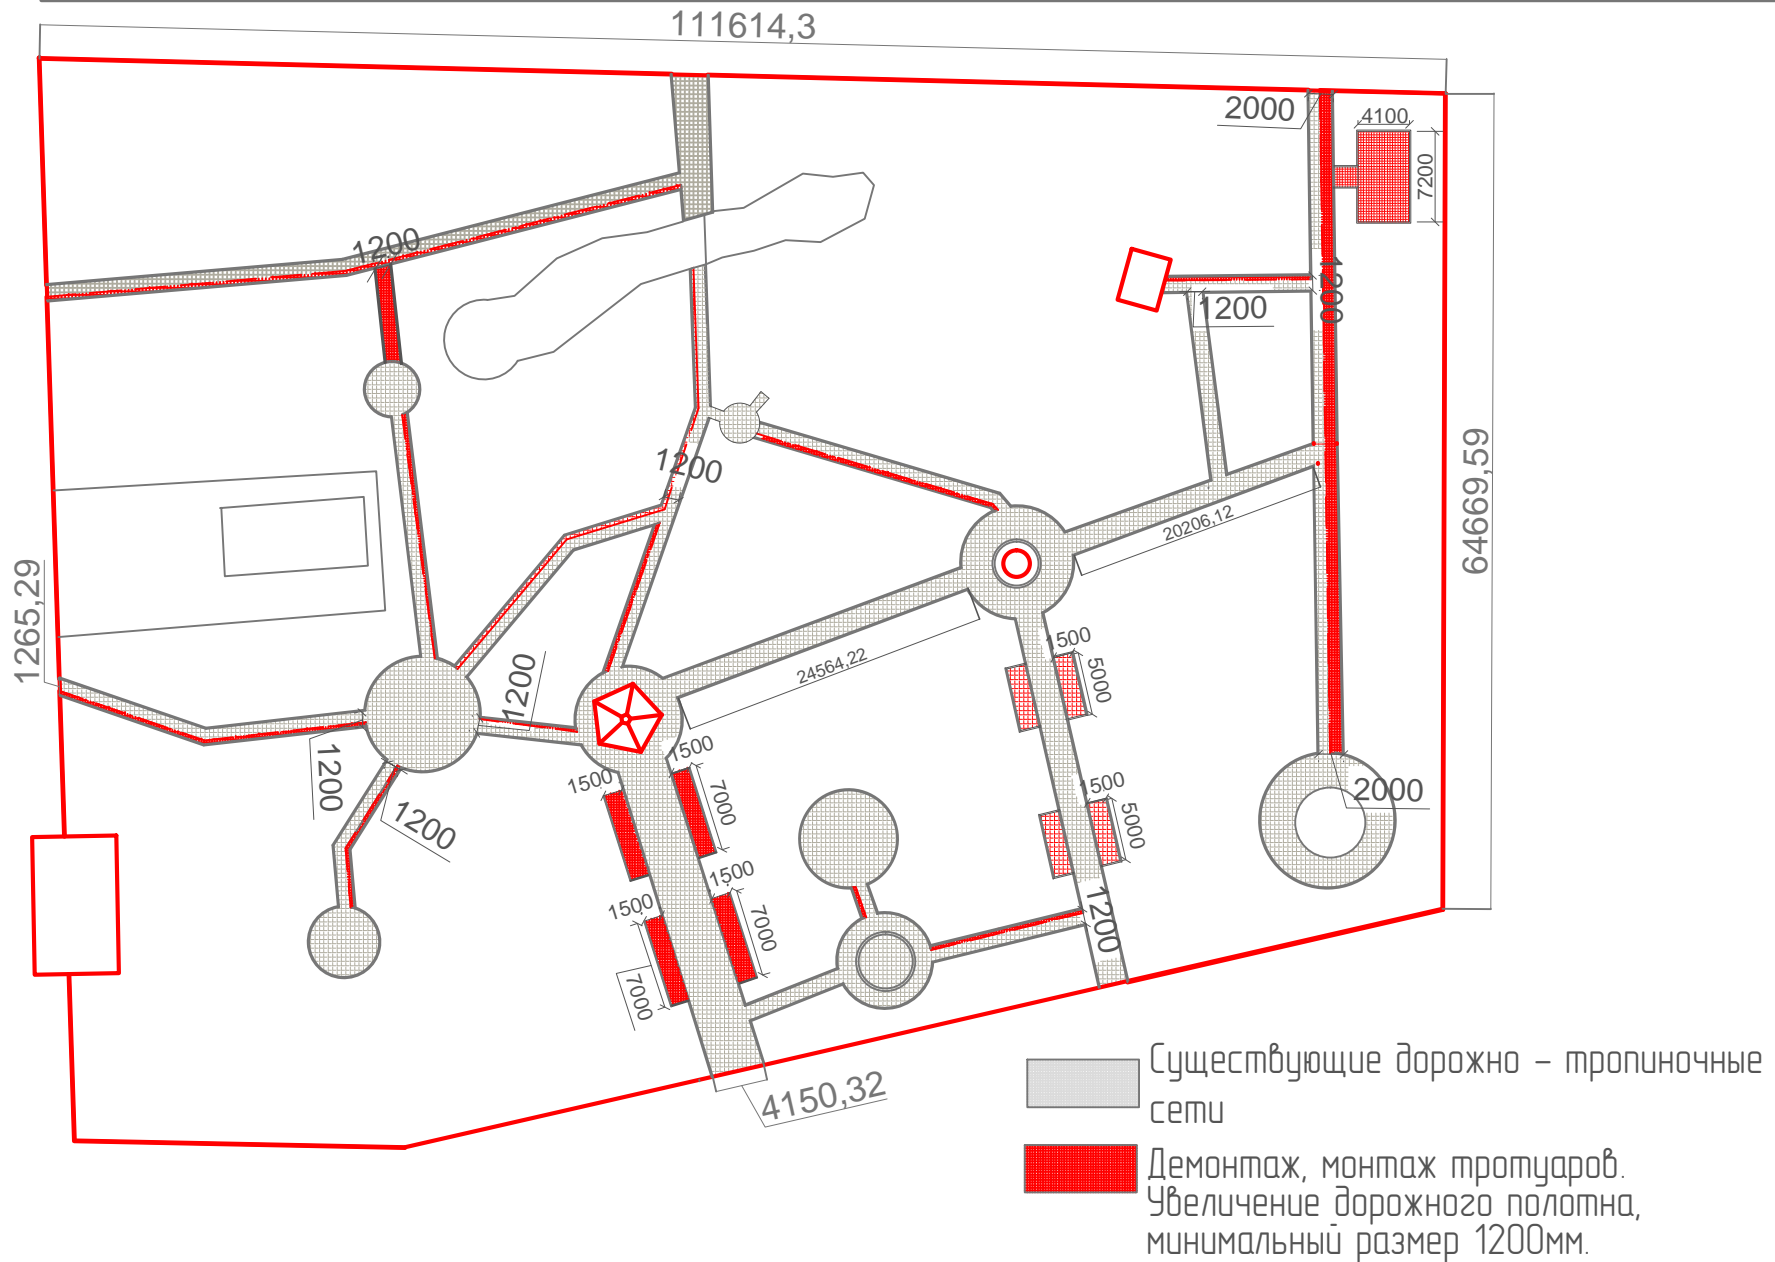

Благоустройство парка отдыха

п. Ханымей

Ситуационная схема

Проектируемая территория

снимок с Yandex карты

Общая площадь:
8 520,4 кв. м

План зонирования М 1: 600

ЭКСПЛИКАЦИЯ:

-  Детская игровая зона
-  Аллея влюбленных
-  Зона северного края
-  Аллея писателей
-  Зона отдыха
-  Зона тихого отдыха

Генплан М 1:600

- ЭКСПЛИКАЦИЯ:
- 1 Скамья буйварная со спинкой
 - 2 Урна металлическая опрокидывающаяся
 - 3 Ограждение
 - 4 Фонарь
 - 5 Клумбы
 - 6 Скульптура
 - 7 Сооружения
 - 8 Бюст писателя
 - 9 Игровой комплекс "Городок"
 - 10 Карусель
 - 11 Игровой комплекс "Паровоз"
 - 12 Игровой комплекс "Домик"
 - 13 Песочница
 - 14 Качель на пружине "Машина"
 - 15 Качель на пружине "Корабль"
 - 16 Качель
 - 17 Игровой комплекс "Самолет"
 - 18 Тактильная доска

План мощения дорожно-тропиночной сети М 1:600

Разбивочный план М 1:600

Элементы благоустройства

Ограждение

Замена ограждения по периметру парка. Длина одной секции ограждения 2000 мм, высота 1500 мм

Главный вход