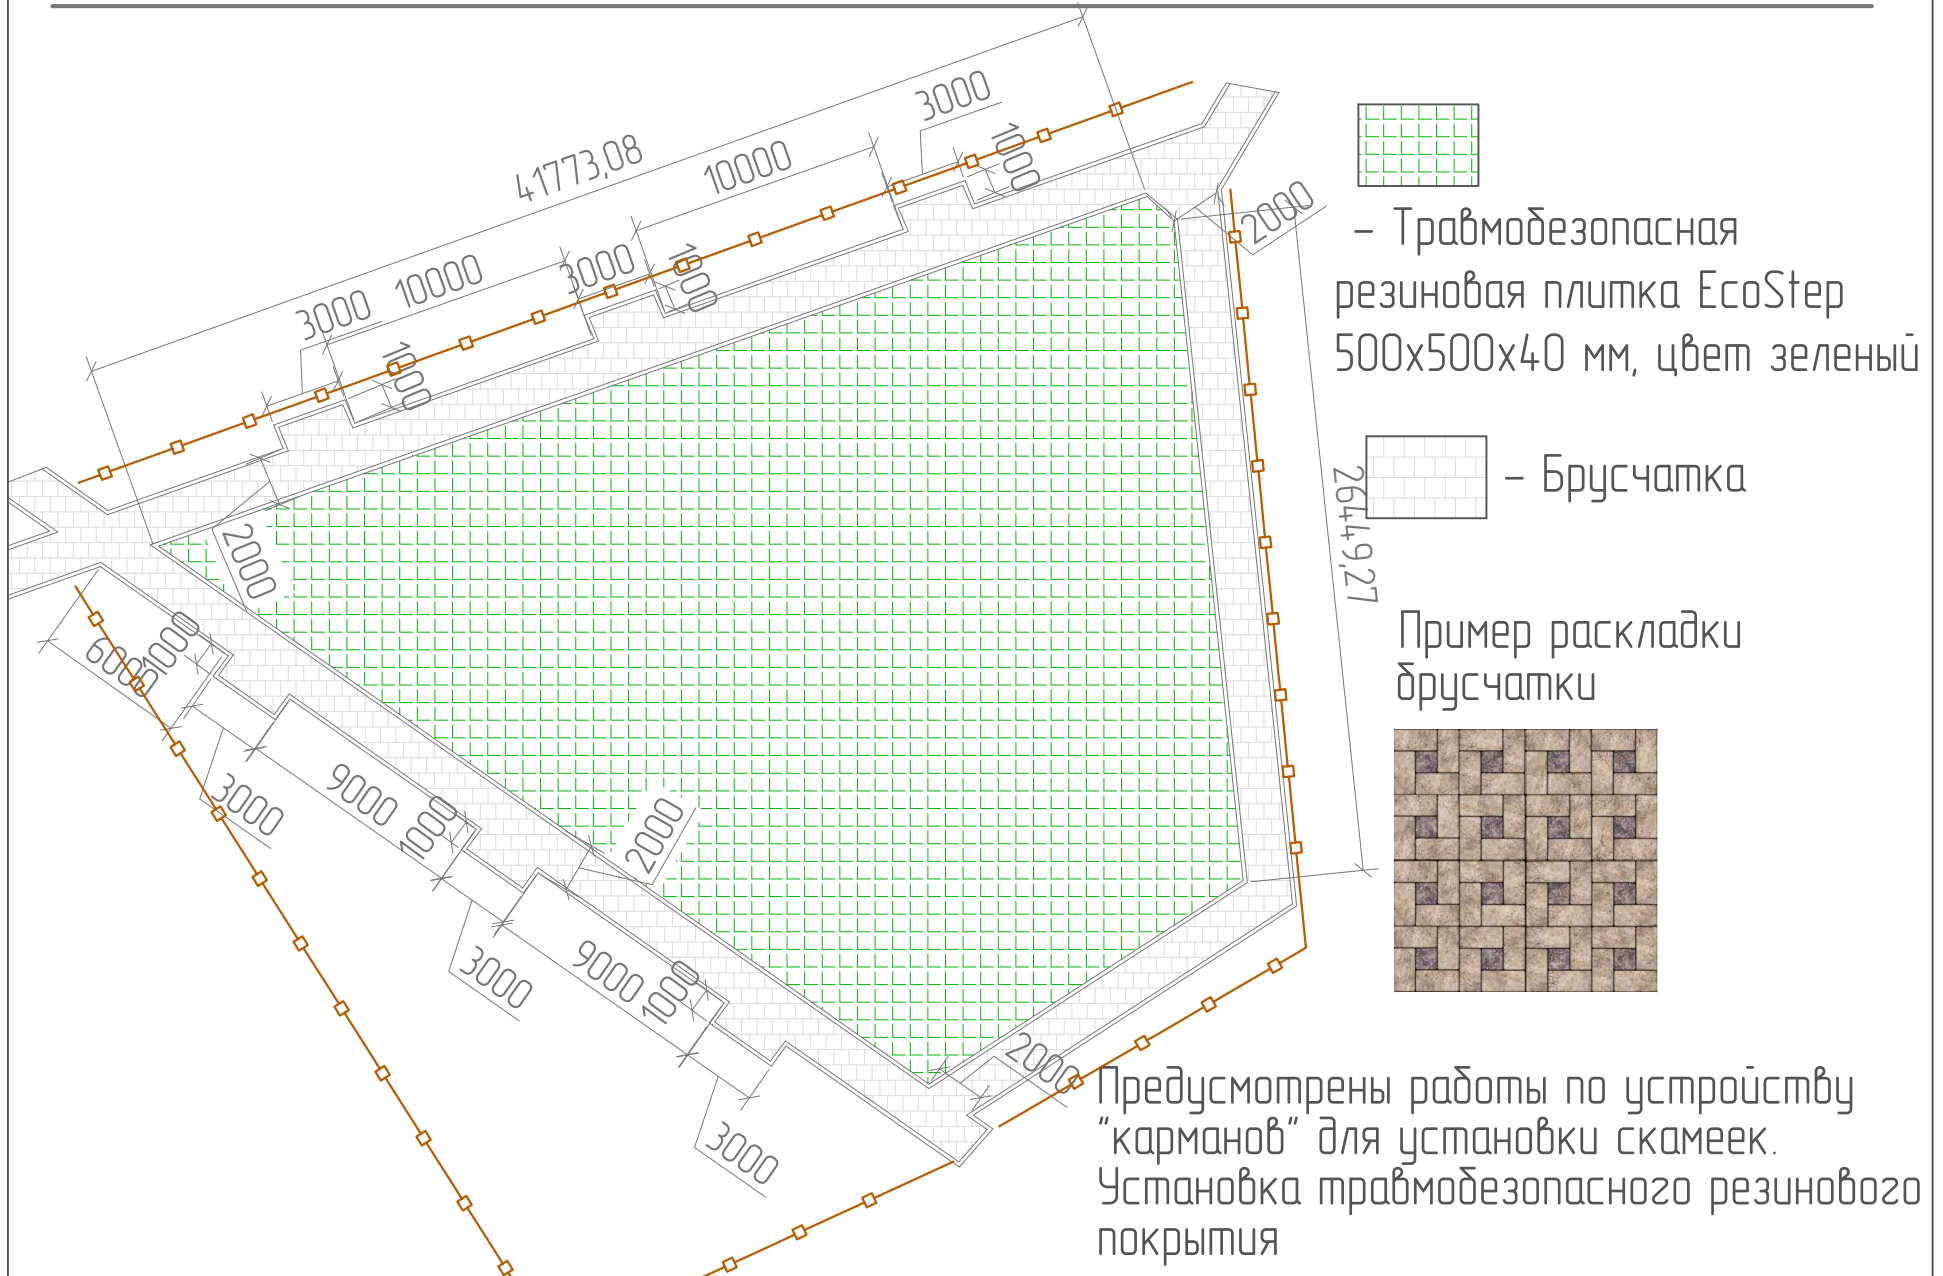

План мощения М 1:300