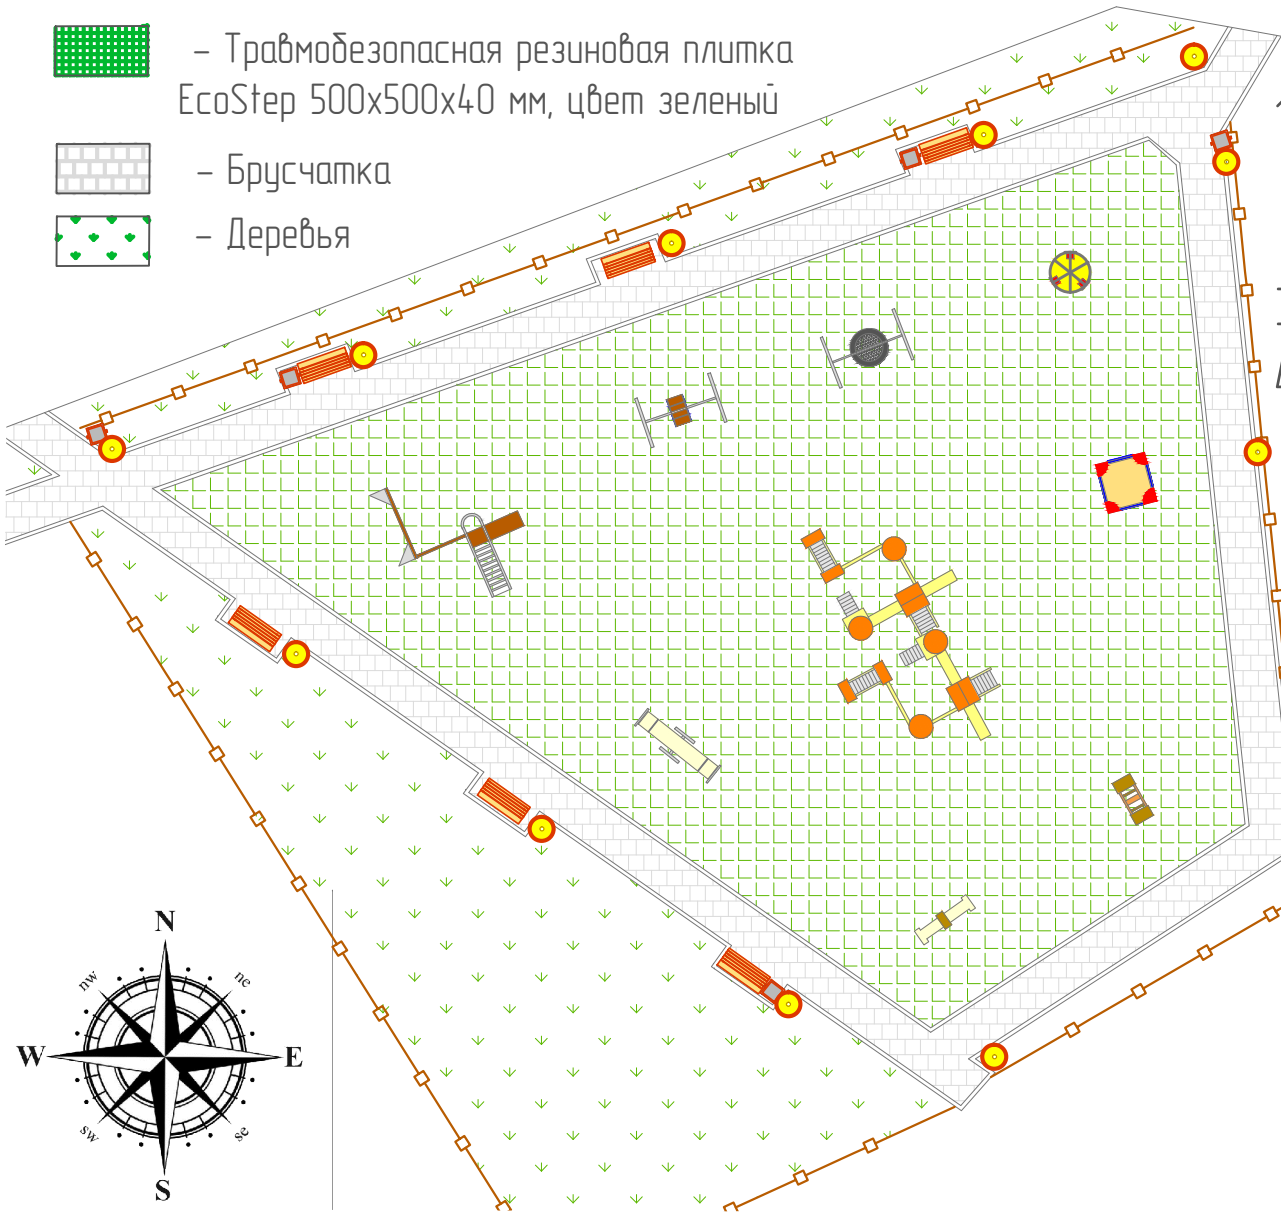

Генплан М 1:300

ВЕДОМОСТЬ ЭЛЕМЕНТОВ БЛАГОУСТРОЙСТВА

- Травмобезопасная резиновая плитка EcoStep 500x500x40 мм, цвет зеленый

- Брусчатка

- Деревья

1 Скамья дубоварная со спинкой

2 Урна металлическая опрокидывающаяся

3 Ограждение

4 Опора освещения

5 Песочница

6 Качель гнездо

7 Качель "Корабль"

8 Карусель

9 Игровой комплекс

10 Качель балансир

11 Спортивный комплекс

12 Качалка на пружине

13 Игровой модуль "Вертолетик"