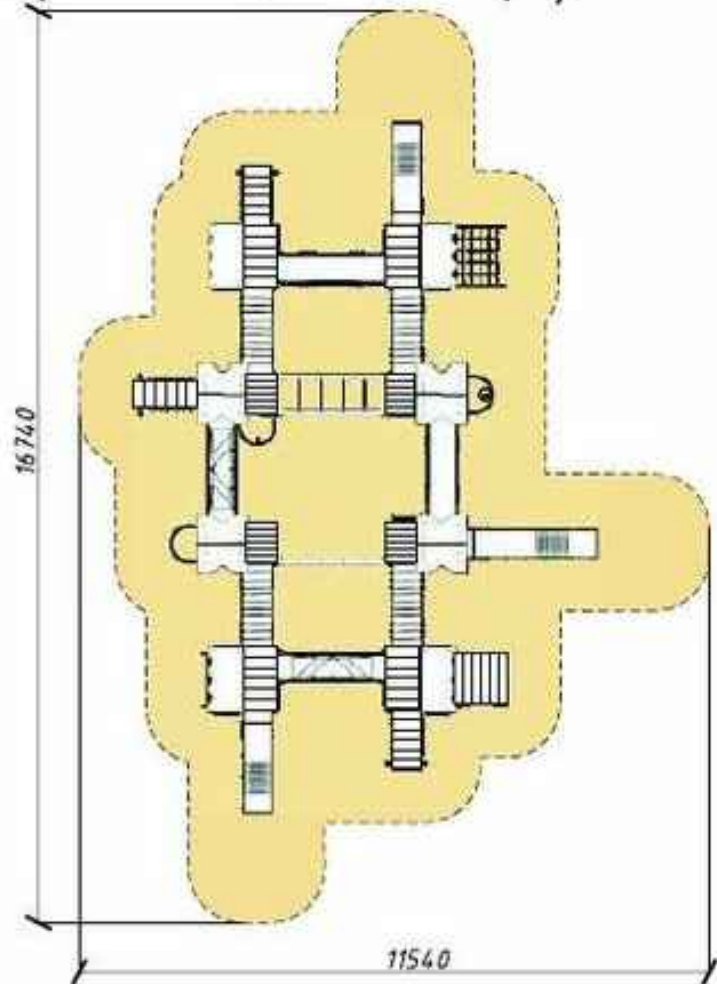

www.elitesport72.ru