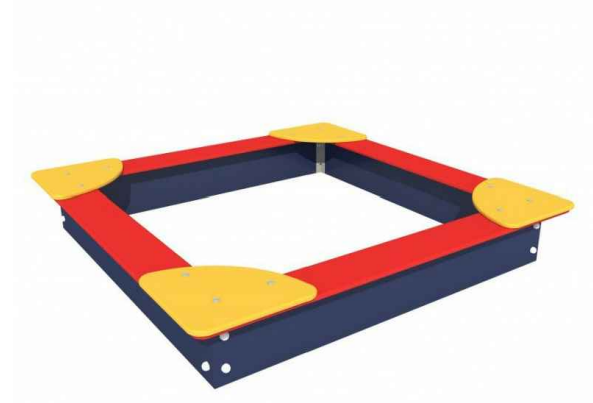

Элементы благоустройства

Спортивный комплекс артикул: 7821

Песочница артикул: 5302