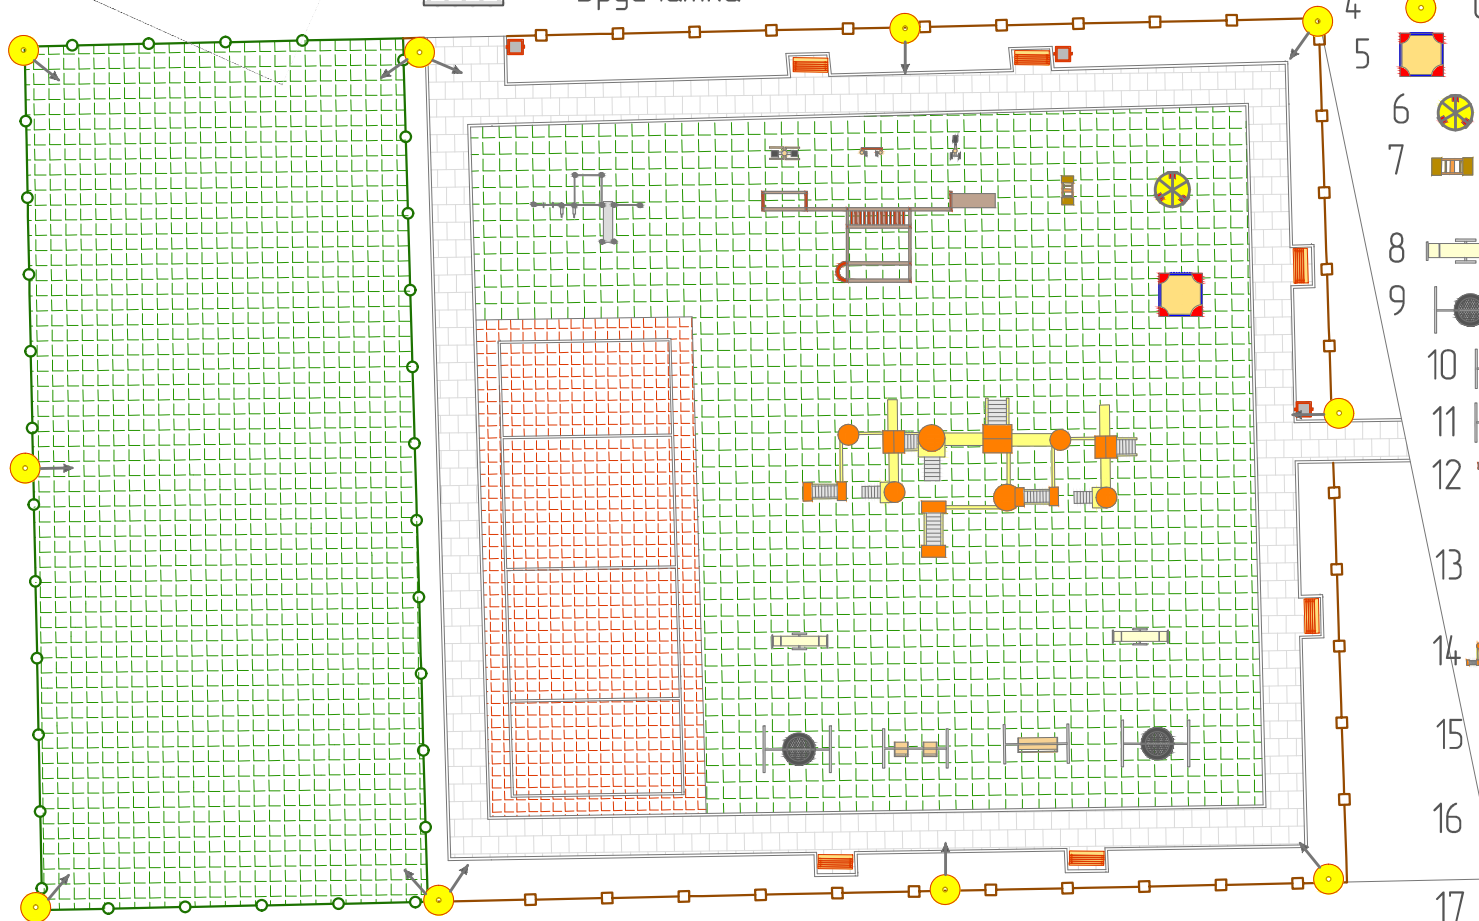

Благоустройство детской площадки

кв. Школьный д 4 – 5

Ситуационная схема

Проектируемый объект:
детская площадка
кв. Школьный д.4 – 5

Общая площадь: 2 743 кв. м.

Кадастровый номер: 89:05:030201:65

Генплан М 1:350

ВЕДОМОСТЬ ЭЛЕМЕНТОВ БЛАГОУСТРОЙСТВА

- Травмобезопасная резиновая плитка EcoStep 500x500x40 мм, цвет зеленый

- Травмобезопасная резиновая плитка EcoStep 500x500x40 мм, цвет терракотовый

- Брусчатка

- 1 Скамья бульварная со спинкой
- 2 Урна металлическая опрокидывающаяся
- 3 Ограждение
- 4 Опора освещения
- 5 Песочница
- 6 Карусель "Штурвал"
- 7 Качалка на пружине "Джип"
- 8 Качель балансир
- 9 Качель гнездо
- 10 Качель
- 11 Качель "Диван"
- 12 Спортивный комплекс
- 13 Спортивный комплекс
- 14 Игровой комплекс
- 15 Тренажер "Скоростход"
- 16 Тренажер "вело/степ"
- 17 Тренажер "жим/подтягивание"

План мощения и освещения М 1:350

Установка травмобезопасного резинового покрытия.
Реконструкция пешеходных дорожек.
Материал покрытия дорожек – брусчатка.
Установка опор освещения

 Опора освещения

 - Травмобезопасная резиновая плитка EcoStep 500x500x40 мм, цвет терракотовый