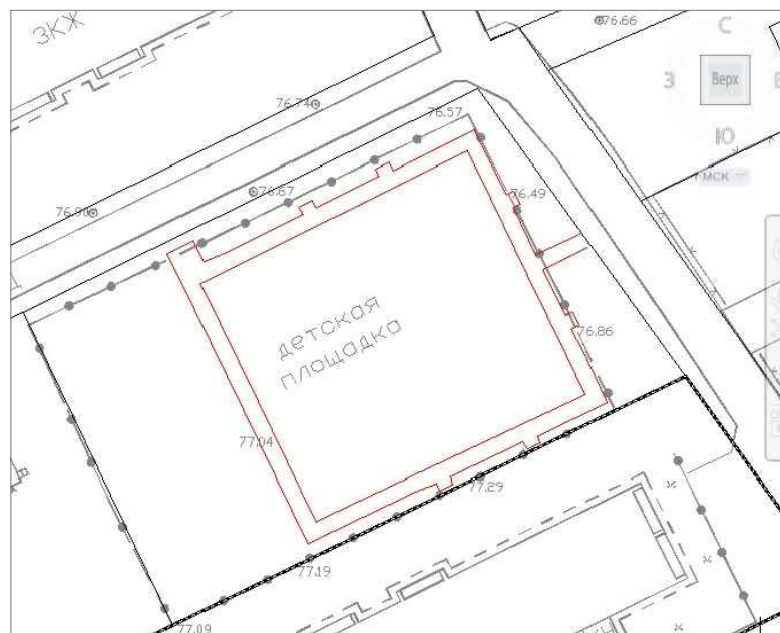

Благоустройство детской площадки

кв. Школьный д 4 – 5

Ситуационная схема

Проектируемый объект:
детская площадка
кв. Школьный д.4 – 5

Общая площадь: 2 743 кв. м.

Кадастровый номер: 89:05:030201:65

Генплан М 1:350