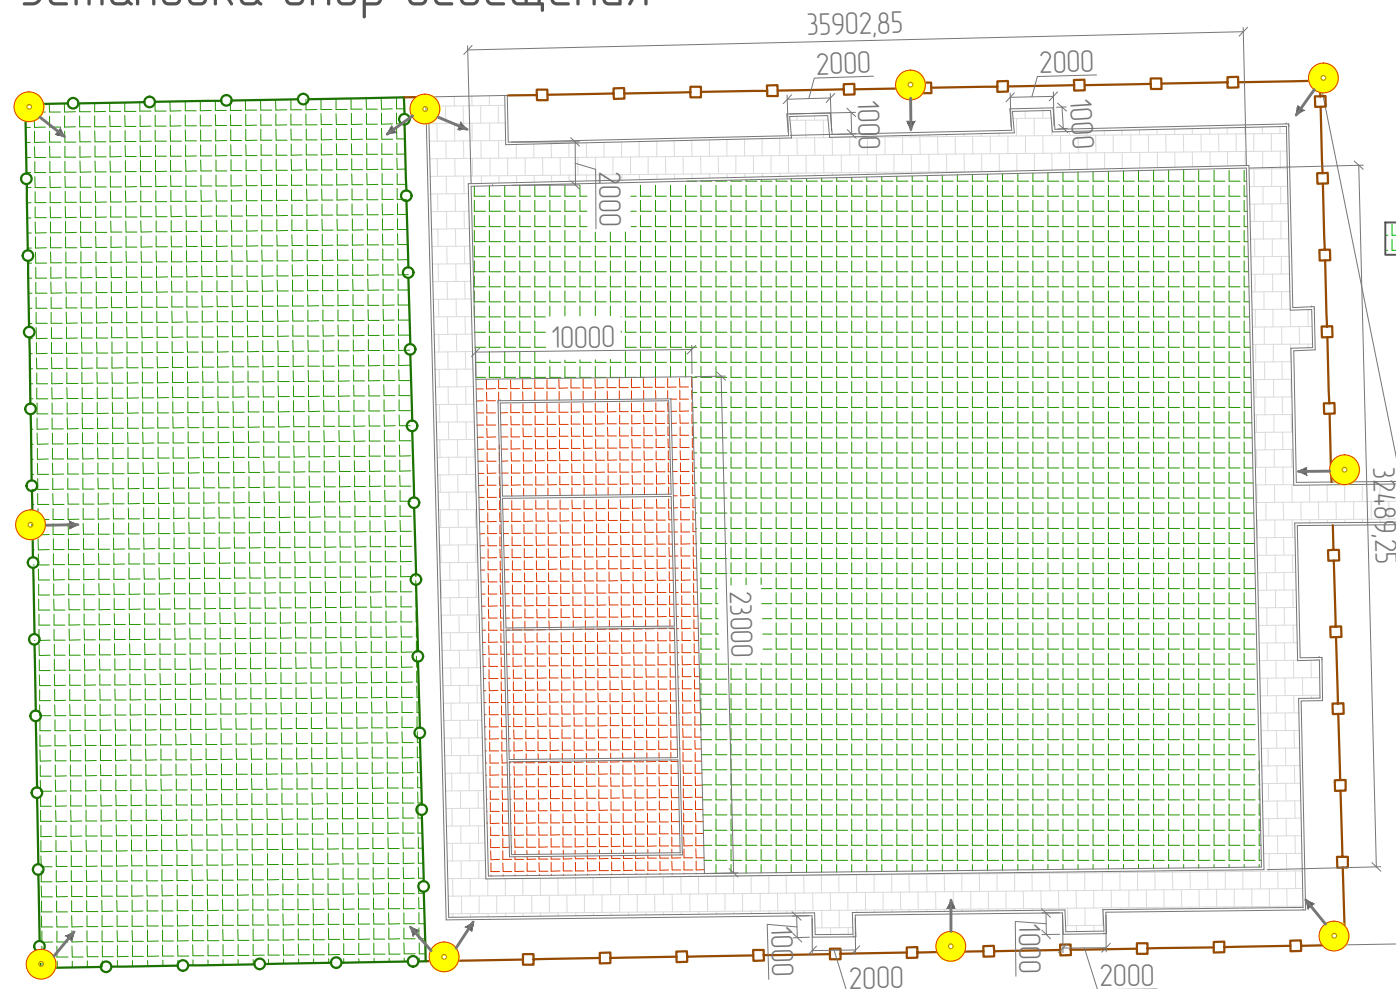

План мощения и освещения М 1:350

Установка травмобезопасного резинового покрытия.
Реконструкция пешеходных дорожек.
Материал покрытия дорожек – брусчатка.
Установка опор освещения

Опора освещения

- Травмобезопасная резиновая плитка EcoStep 500x500x40 мм, цвет терракотовый

- Травмобезопасная резиновая плитка EcoStep 500x500x40 мм, цвет зеленый

- Брусчатка
Пример раскладки брусчатки