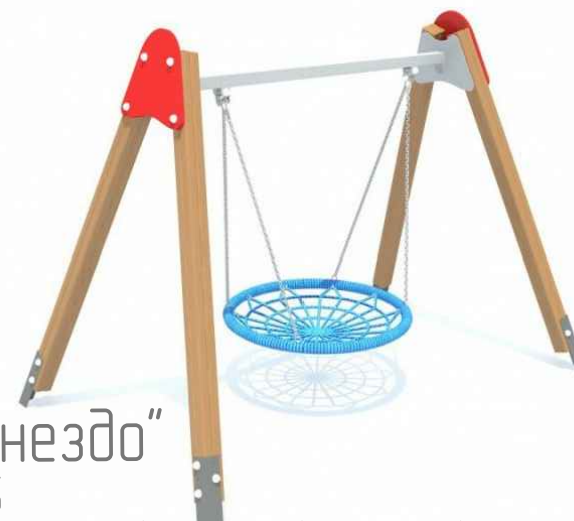

www.elitesport72.ru

Качель балансир
артикул: 6201

Качалка на пружине
"Джип" артикул: 6201

Элементы благоустройства

Качель "Диван" артикул: 6403

Качель артикул: 6404

Карусель "Штурвал"
артикул: 6505

www.elitesport72.ru

Качель "Гнездо"
артикул: 6315

3-D визуализация

Спортивный комплекс
артикул: 7818

Тренажеры

ТДС 0103 СКОРОХОД

ЖИМ/ПОДТЯГИВАНИЕ
ТДС 0229

ТДС 0209 ВЕЛО/СТЕП

3-D визуализация