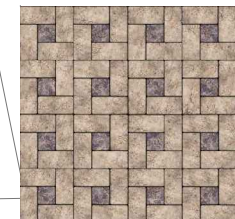

План мощения и освещения М 1:350

Установка травмобезопасного резинового покрытия.
Реконструкция пешеходных дорожек.
Материал покрытия дорожек – брусчатка.
Установка опор освещения

Опора освещения

- Травмобезопасная резиновая плитка EcoStep 500x500x40 мм, цвет терракотовый

- Травмобезопасная резиновая плитка EcoStep 500x500x40 мм, цвет зеленый

- Брусчатка
Пример раскладки брусчатки